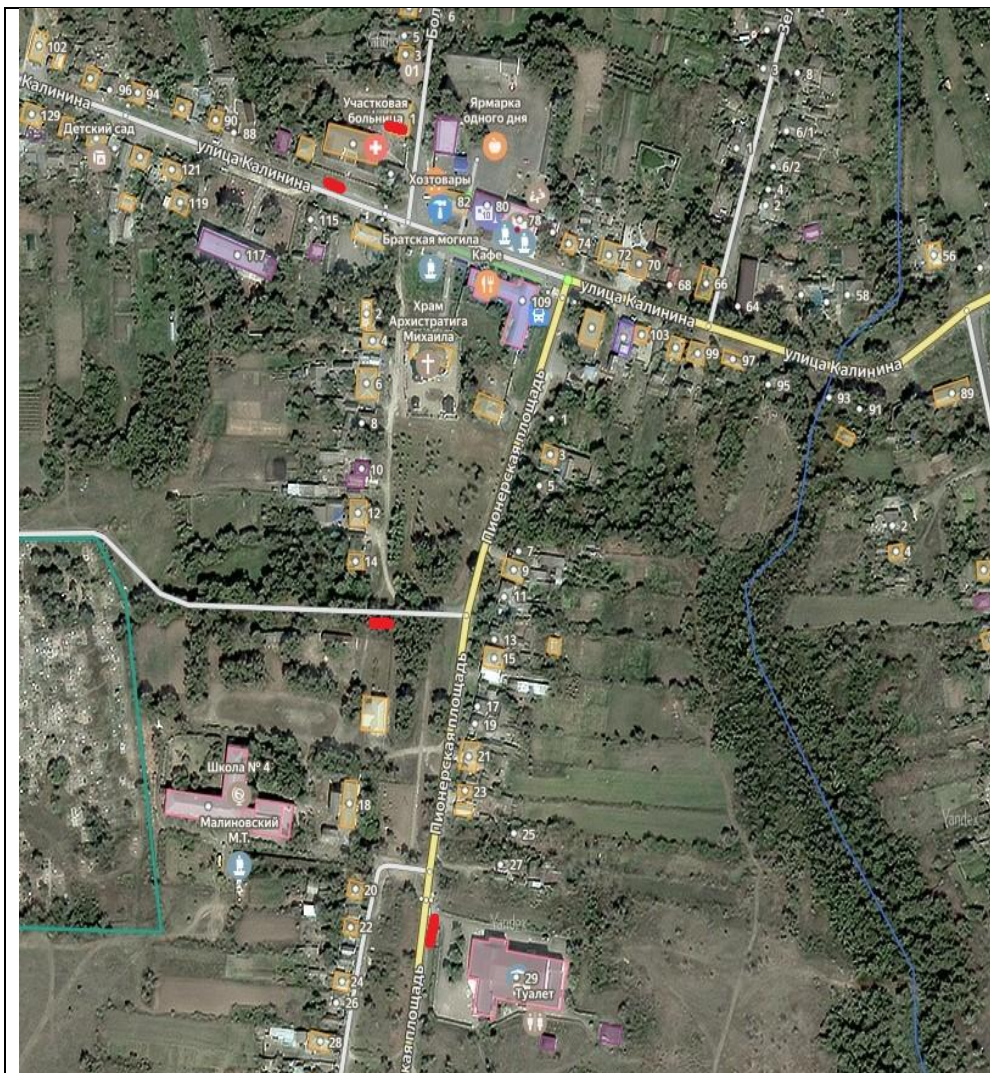

■ - площадки накопления ТКО

с. Малые Ягуры Туркменский район Ставропольский край

■ - площадки накопления ТКО