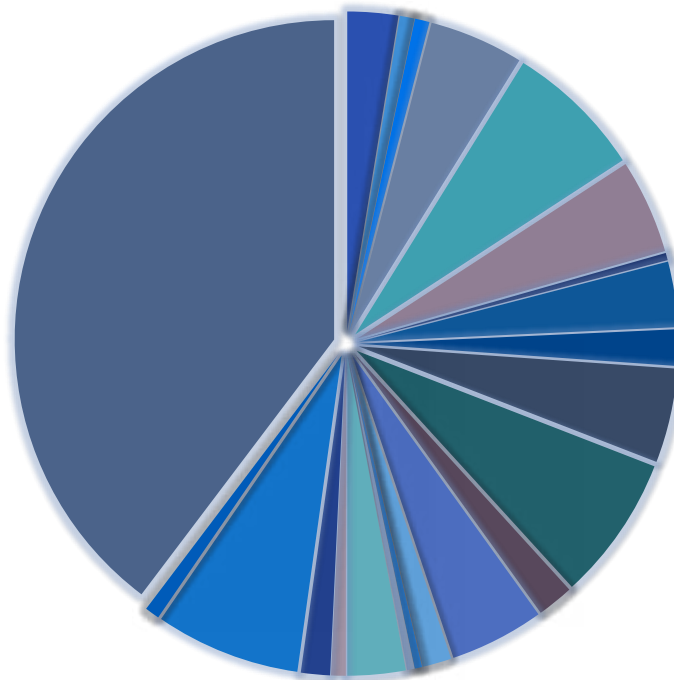

➤ Маркетинговое исследование (80/20).

Электронные торговые площадки.

• Ebay (9 мсп)

• Amazon (10 мсп)

• All.biz (12 мсп)

• Etsy (6 мсп)

• Satu (2 мсп)

• Europages (1 смп)

• Alibaba (10 мсп)

Анализ работы с МО

Услуги ЦПЭ получили МСП из 22 МО

■ Буденновский - 2,57 %	■ Андроповский - 0,74 %	■ Апанасенковский - 0,74 %
■ Минераловодский - 4,78 %	■ Невинномысск - 6,99 %	■ Георгиевск - 4,78 %
■ Нефтекумский - 0,37 %	■ Новоалександровский - 3,31 %	■ Петровский - 1,84 %
■ Предгорный - 4,78 %	■ Пятигорск - 7,35 %	■ Грачевский - 1,84 %
■ Ессентуки - 4,78 %	■ Железноводск - 1,47 %	■ Ипатовский - 0,37 %
■ Кировский - 0,37 %	■ Кисловодск - 2,94 %	■ Кочубеевский - 0,74 %
■ Лермонтов - 1,47 %	■ Шпаковский - 7,35 %	■ Туркменский - 0,74 %
■ Ставрополь - 39,71 %		