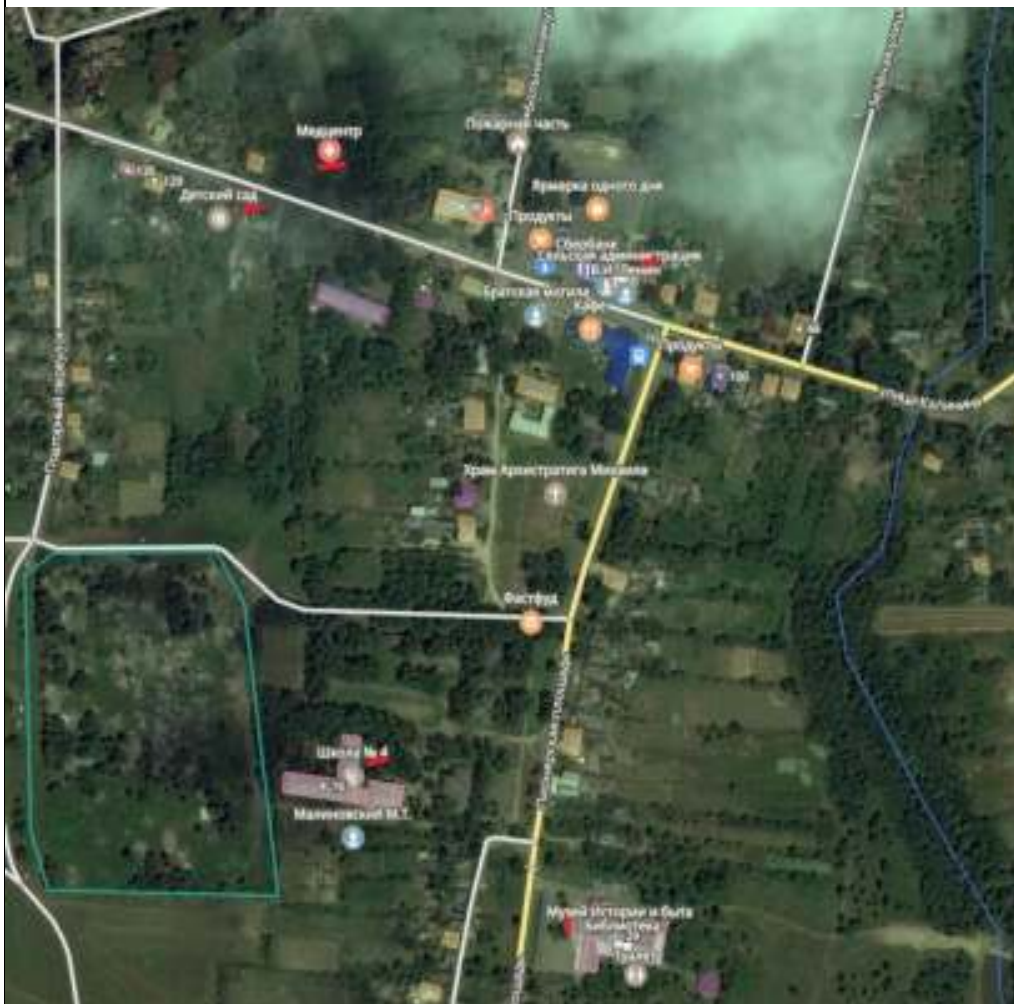

с. Малые Ягуры Туркменский район Ставропольский край

■ - площадки накопления ТКО