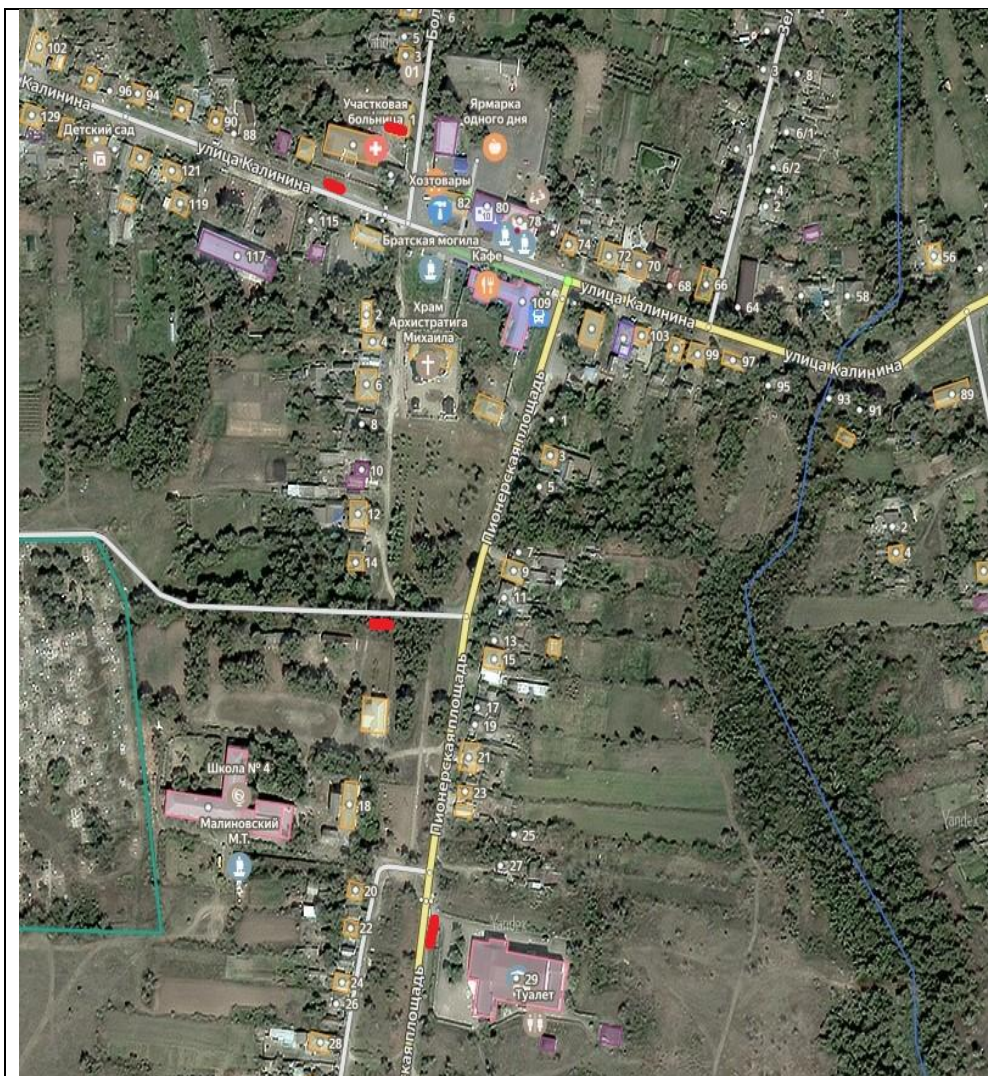

 - площадки накопления ТКО

а. Куликовы - Копани Туркменский район Ставропольский край

 - площадки накопления ТКО

с. Малые Ягуры Туркменский район Ставропольский край

 - площадки накопления ТКО

с. Камбулат Туркменский район Ставропольский край